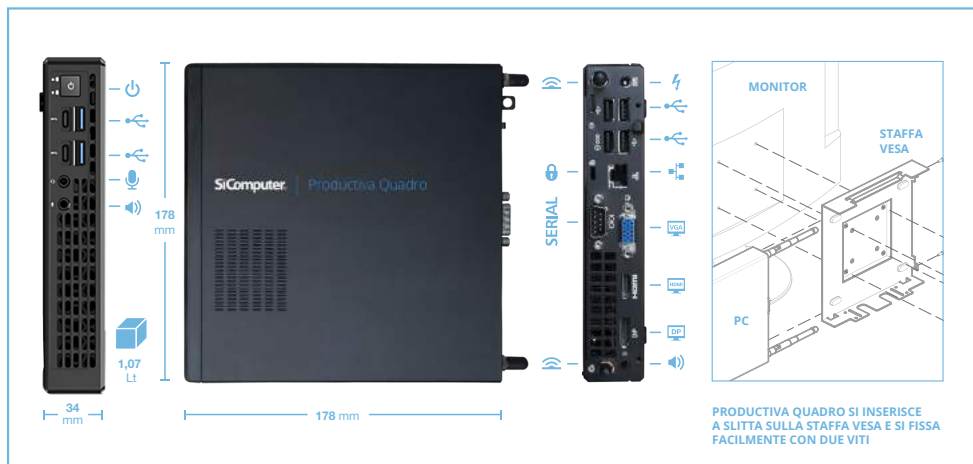

Productiva Quadro è la soluzione ideale per chi cerca massima potenza, piccole dimensioni, estrema silenziosità ed efficienza energetica in un unico prodotto.

Productiva Quadro è il mini-PC in grado di soddisfare le diverse esigenze professionali. Offre un'ampia espandibilità grazie a 8 porte USB, una porta seriale, uscite VGA, Display Port e HDMI;

Grazie al piedistallo e alla staffa vesa inclusi, è la soluzione ideale sia per essere posizionato tradizionalmente sulla scrivania, sia per essere fissato dietro al monitor, riducendo al minimo l'ingombro.